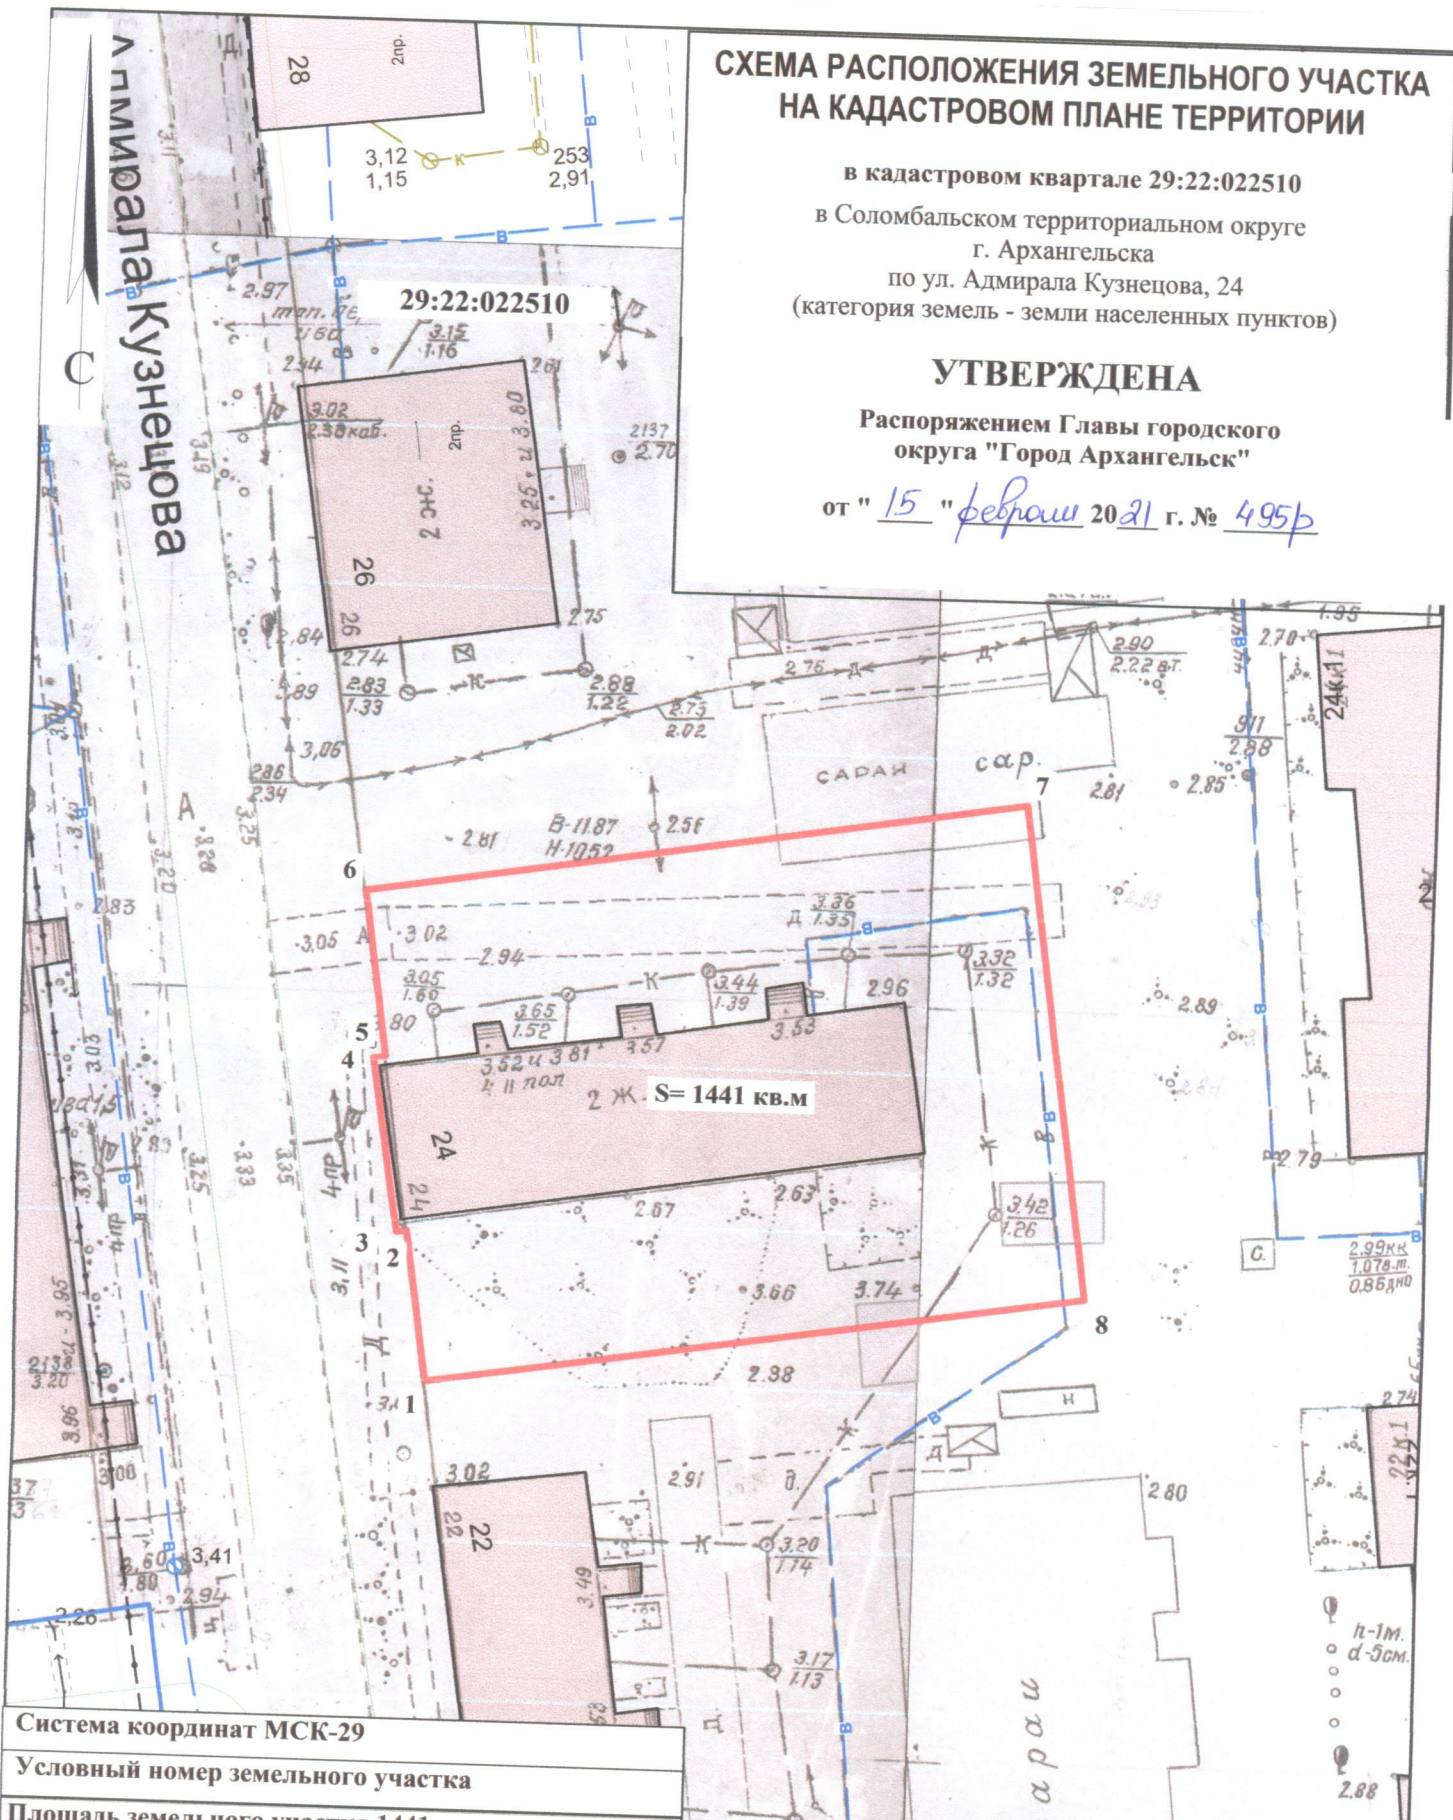

# СХЕМА РАСПОЛОЖЕНИЯ ЗЕМЕЛЬНОГО УЧАСТКА НА КАДАСТРОВОМ ПЛАНЕ ТЕРРИТОРИИ

в кадастровом квартале 29:22:022510  
в Соломбальском территориальном округе  
г. Архангельска  
по ул. Адмирала Кузнецова, 24  
(категория земель - земли населенных пунктов)

**УТВЕРЖДЕНА**

Распоряжением Главы городского  
округа "Город Архангельск"

от "15" февраля 2021 г. № 495р

ул. Адмирала Кузнецова

Система координат МСК-29

Условный номер земельного участка

Площадь земельного участка 1441 кв.м.

Обозначение характерных точек границ	координаты, м	
	X	Y
1	656846.21	2519314.29
2	656856.13	2519312.48
3	656856.01	2519311.82
4	656867.39	2519309.58
5	656867.56	2519310.39
6	656878.57	2519308.38
7	656887.05	2519351.03
8	656854.58	2519356.96

**УСЛОВНЫЕ ОБОЗНАЧЕНИЯ:**

- граница образуемого земельного участка
- граница учтенных земельных участков
- 29:22:022510 номер кадастрового квартала

Масштаб 1 : 500